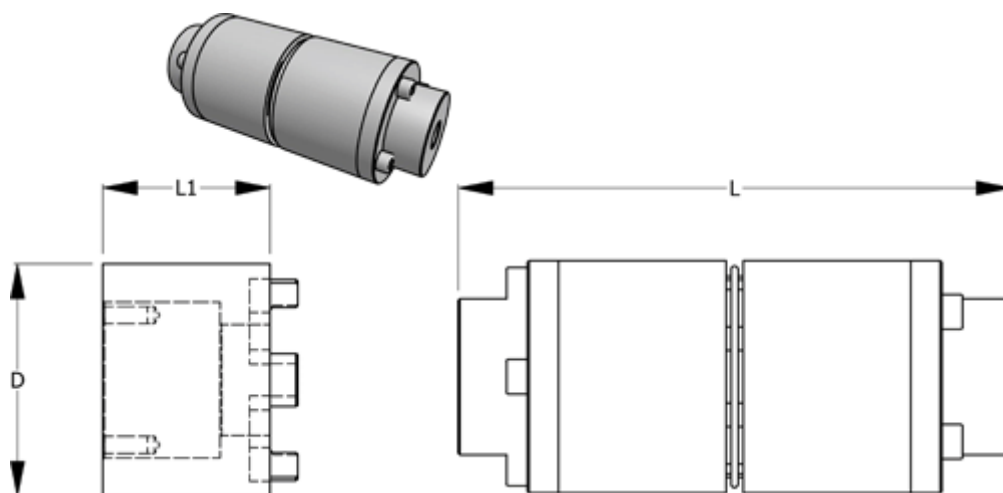

Varenummer: 3301330115
Beskrivelse: Normex Mellemstykke 115 for type H str. 330
længde 125 mm

Mål

D = 330
L = 570
L1 = 125